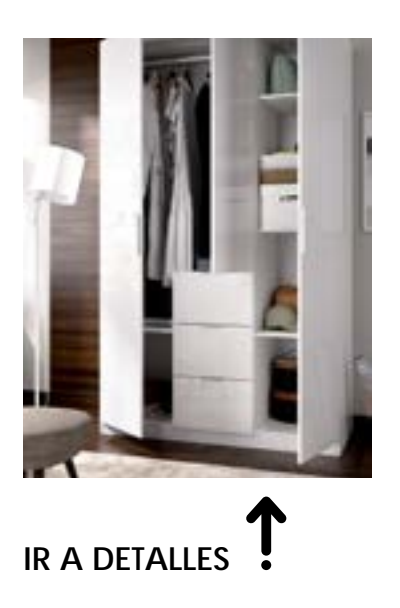

# ESSEN

K12432

**Armario 3 puertas + 3 contenedores**

- Closet 3 doors + 3 containers
- Placard 3 portes + 3 containers
- Kleiderschrank 3 türen + 3 Container

204x135x52 cm

B. BRILLO

Armario · Closet · Placard · Schrank