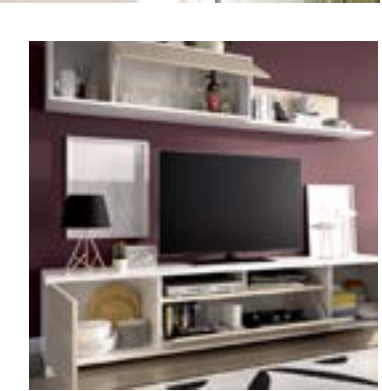

## Salón Tv con puertas y estante a pared

- Living room with doors and wall shelf
- Séjour avec portes et étagère murale
- Fernsehmodul mit türen und wandregal

180x200x41 cm

B. BRILLO  
NATURAL

K52686· Mesa comedor Dine· 77x140/190x90 cm  
Dining table · Table à manger · Esstisch