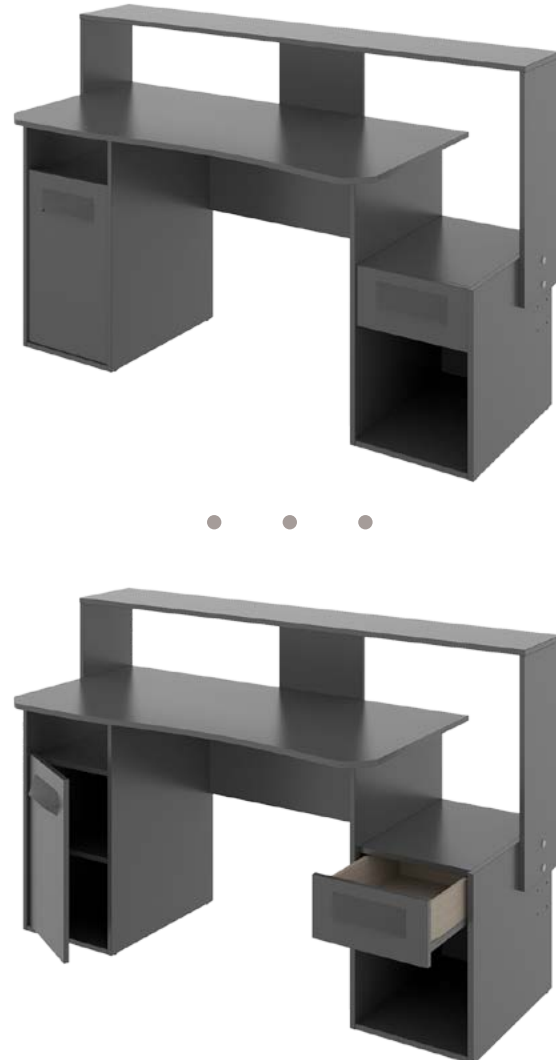

## Mesa gaming Fosk

- Gaming desk
- Table gaming
- Gaming-Tisch

85-98(h)x154x62-69 cm

GRAFITO

IR A DETALLES ↑

Mesas gaming· Gaming table· Bureau de gamer

SIN LUZ

Adaptable