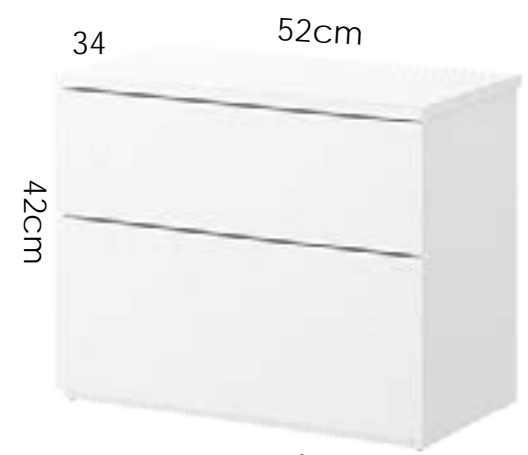

# ALICE

K206

**Mesita 2 cajones** · 2 drawers bedside table ·  
table de chevet avec 2 tiroirs · Nachttisch

42x52x34 cm

K20643

K21043

K21086

↑ IR A DETALLES