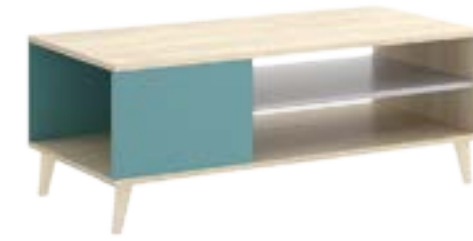

# NOVA

K5748665

**Módulo vertical 3 puertas/1cajón** · Showcase lounge  
· Vitrine séjour · Salon Vitrine

137x80x43 cm

K5728665

**Módulo Tv** · Tv cabinet  
· Meuble Tv · Tv-Modul

47x155x43 cm

K5738665