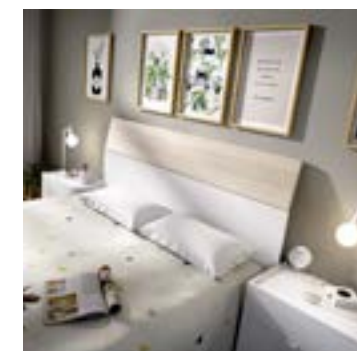

# GIA

BLANCO

NATURAL

IR A DETALLES

K2264386 · Cabezal inclinado Gia + Mesitas · 100(h)x161x6 cm + 47(h)x50x34  
Headboard+bedside tables · Tête de lit+tables de chevet · Schrägbettkopfsütze+nachtisch

Matrimonio · Double room · Chambre double · Doppelzimmer