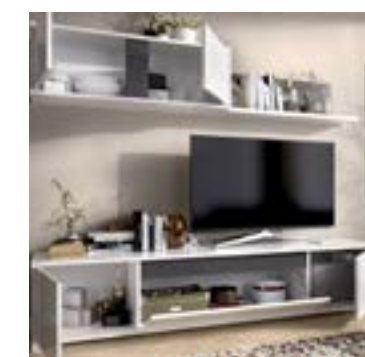

NEIL

K553132

Salón Tv con puertas y estante a pared

- Living room with doors and wall shelf
- Séjour avec portes et étagère murale
- Fernsehmodul mit türen und wandregal

180x200x41 cm

B. BRILLO

GRATTO