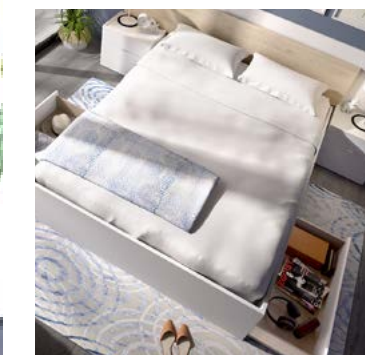

ALICE

BLANCO

NATURAL

← IR A DETALLES

K41543· Cama Alice· 41(h)x156x197 cm
Bed Alice · Lit Alice · Bett Alice
150x190 colchon · Mattress · Matelas · Matratze

K2254386· Cabezal Alice + 2 mesitas· 53(h)x243x4 cm + 42(h)x52x34
Headboard+Bedside tables · tête de lit+Tables de chevet · Bettkopf+Nachttisch

Matrimonio · Double room · Chambre double · Doppelzimmer